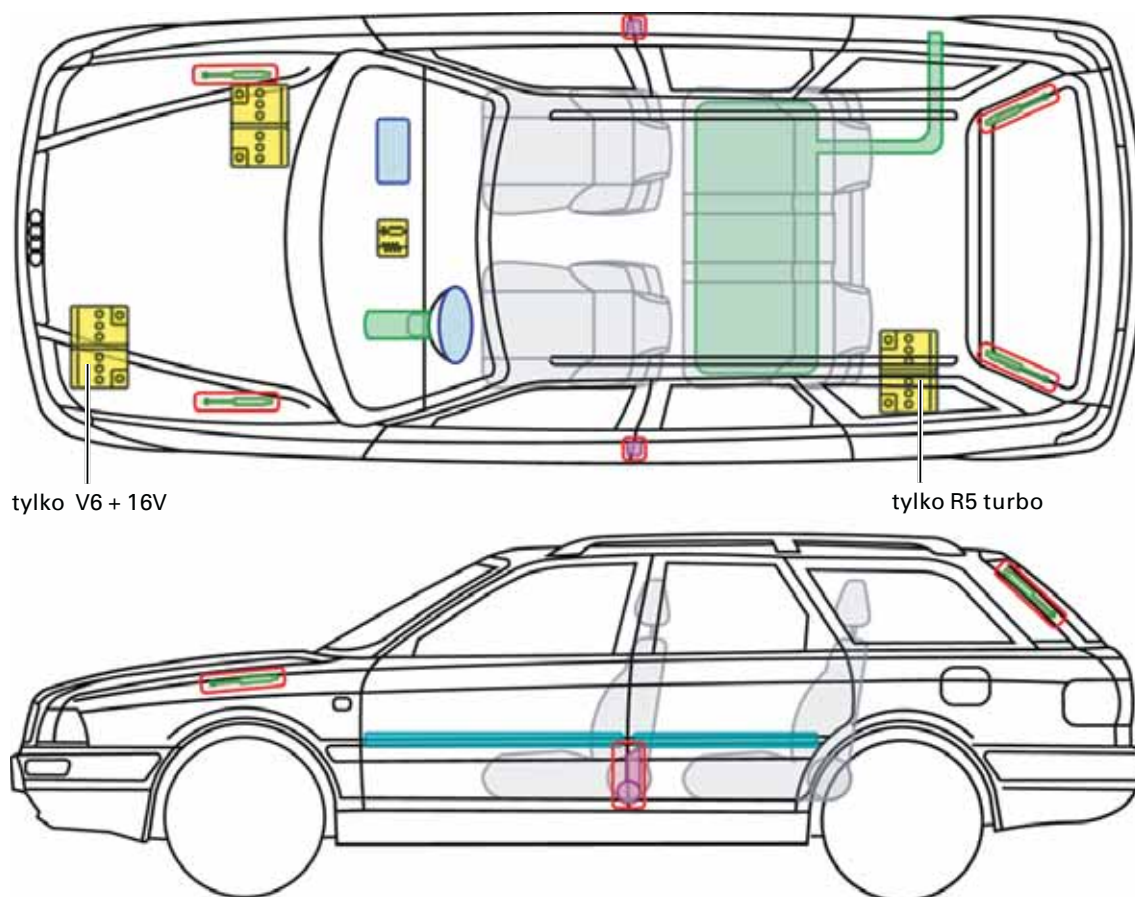

# Audi 80 / S2 / RS2 Avant

1992 – 1995

## Legenda

	Poduszka powietrzna		Wzmocnienie nadwozia		Sterownik
	Generator gazu		Zabezpieczenie w razie dachowania		Akumulator
	Napinacz pasa bezpieczeństwa		Sprężyna gazowa		Zbiornik paliwa