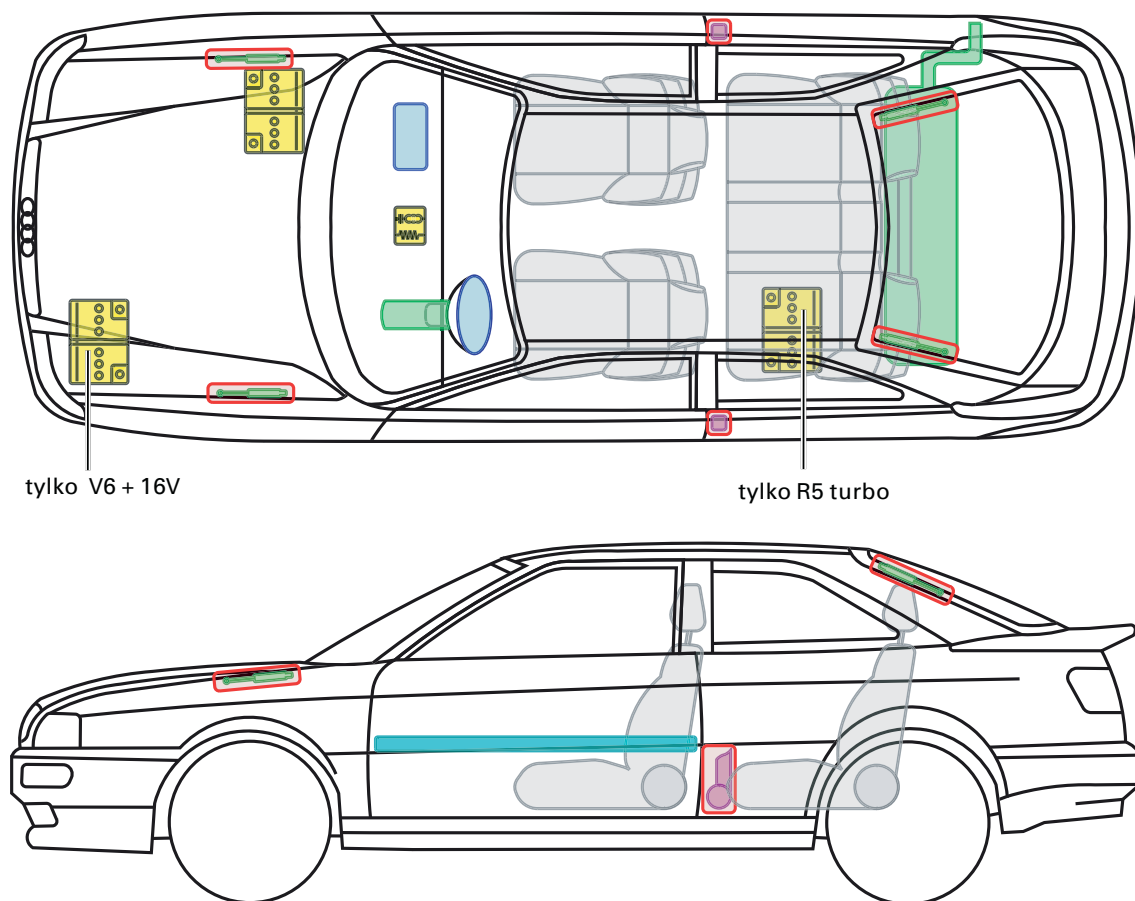

Audi 80 / S2 Coupé

1988 – 1996

Legenda

	Poduszka powietrzna		Wzmocnienie nadwozia		Sterownik
	Generator gazu		Zabezpieczenie w razie dachowania		Akumulator
	Napinacz pasa bezpieczeństwa		Sprężyna gazowa		Zbiornik paliwa