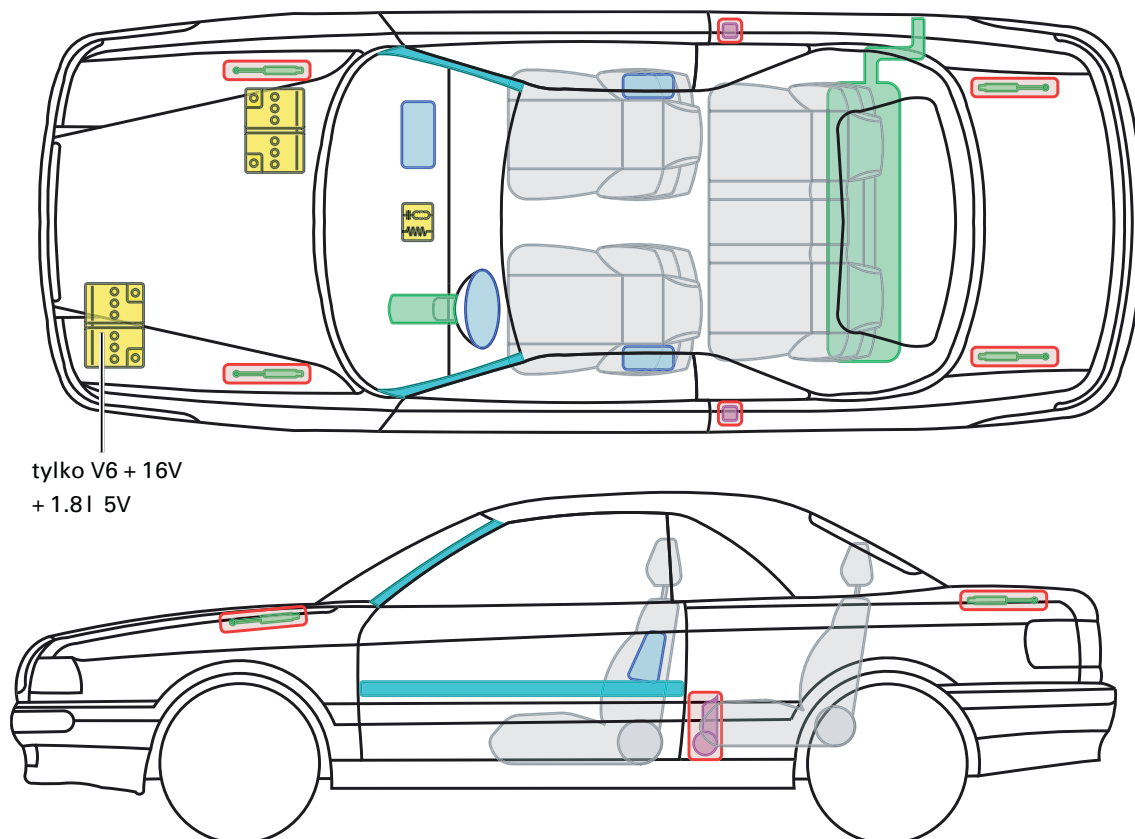

Audi 80 Cabriolet

1991 – 2000

tylko V6 + 16V
+ 1.8l 5V

Legenda

	Poduszka powietrzna		Wzmocnienie nadwozia		Sterownik
	Generator gazu		Zabezpieczenie w razie dachowania		Akumulator
	Napinacz pasa bezpieczeństwa		Sprężyna gazowa		Zbiornik paliwa