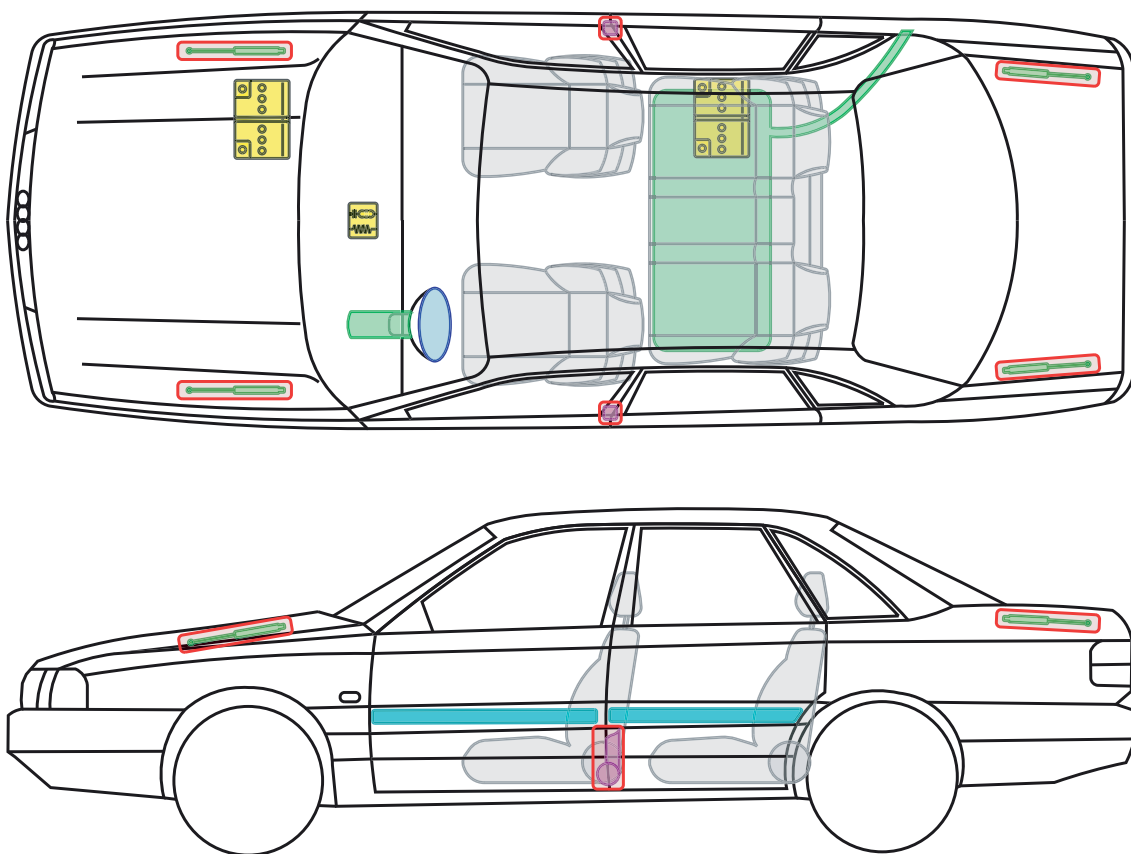

Audi 200 / V8

1984 – 1991

Legenda

	Poduszka powietrzna		Wzmocnienie nadwozia		Sterownik
	Generator gazu		Zabezpieczenie w razie dachowania		Akumulator
	Napinacz pasa bezpieczeństwa		Sprężyna gazowa		Zbiornik paliwa

200 +V8 Limousine