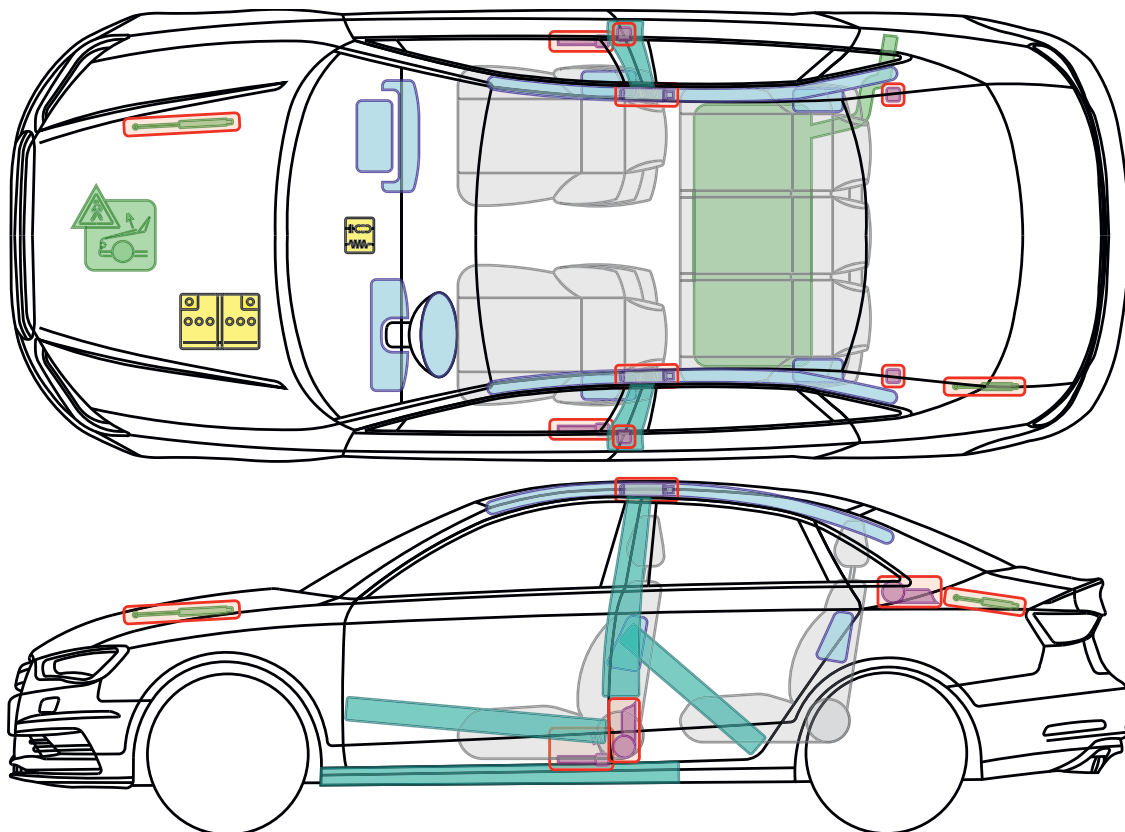

▶ Audi A3 / S3 Limousine

od 2013

Legenda

	Poduszka powietrzna		Wzmocnienie nadwozia		Sterownik		Układ ochrony pieszych
	Generator gazu		Zabezpieczenie dachowania		Akumulator 12V		
	Napinacz pasa bezpieczeństwa		Sprężyna gazowa		Zbiornik paliwa		