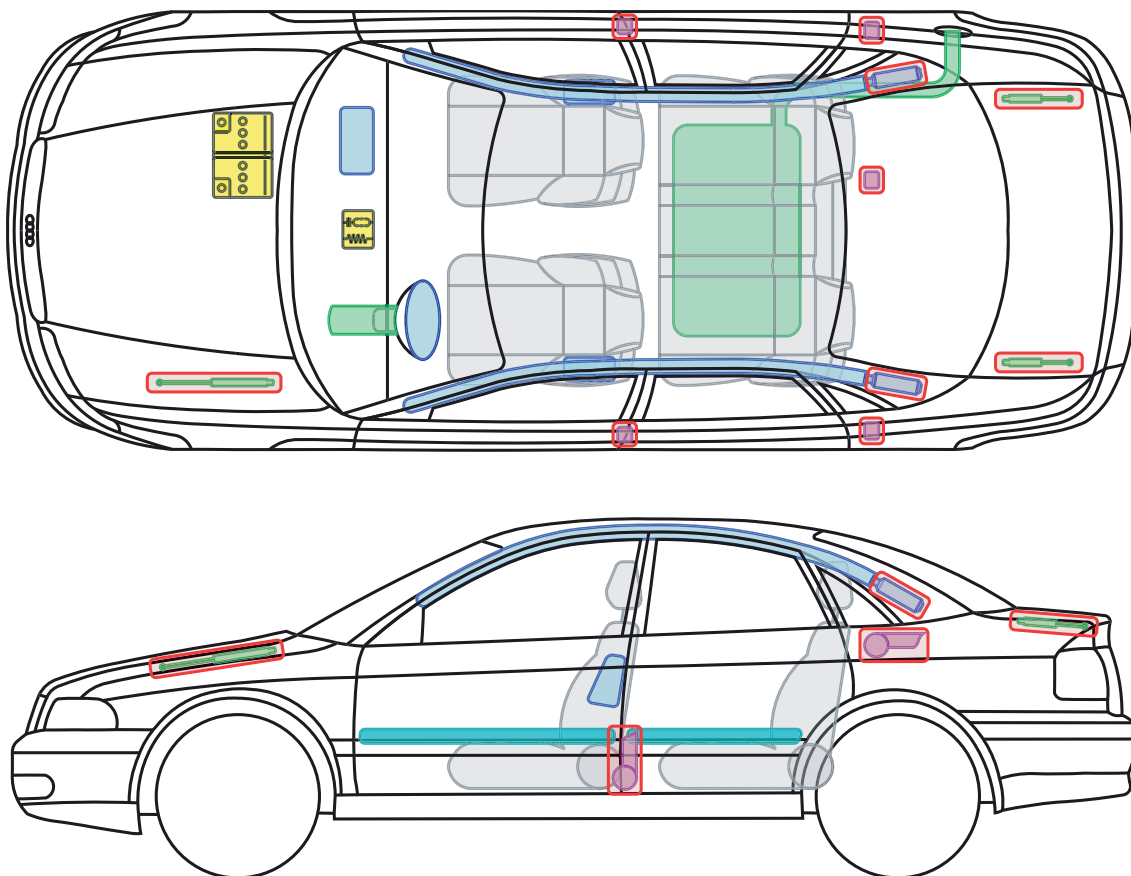

▶ Audi A4 / S4

1995 – 2001

Legenda

	Poduszka powietrzna		Wzmocnienie nadwozia		Sterownik
	Generator gazu		Zabezpieczenie w razie dachowania		Akumulator
	Napinacz pasa bezpieczeństwa		Sprężyna gazowa		Zbiornik paliwa