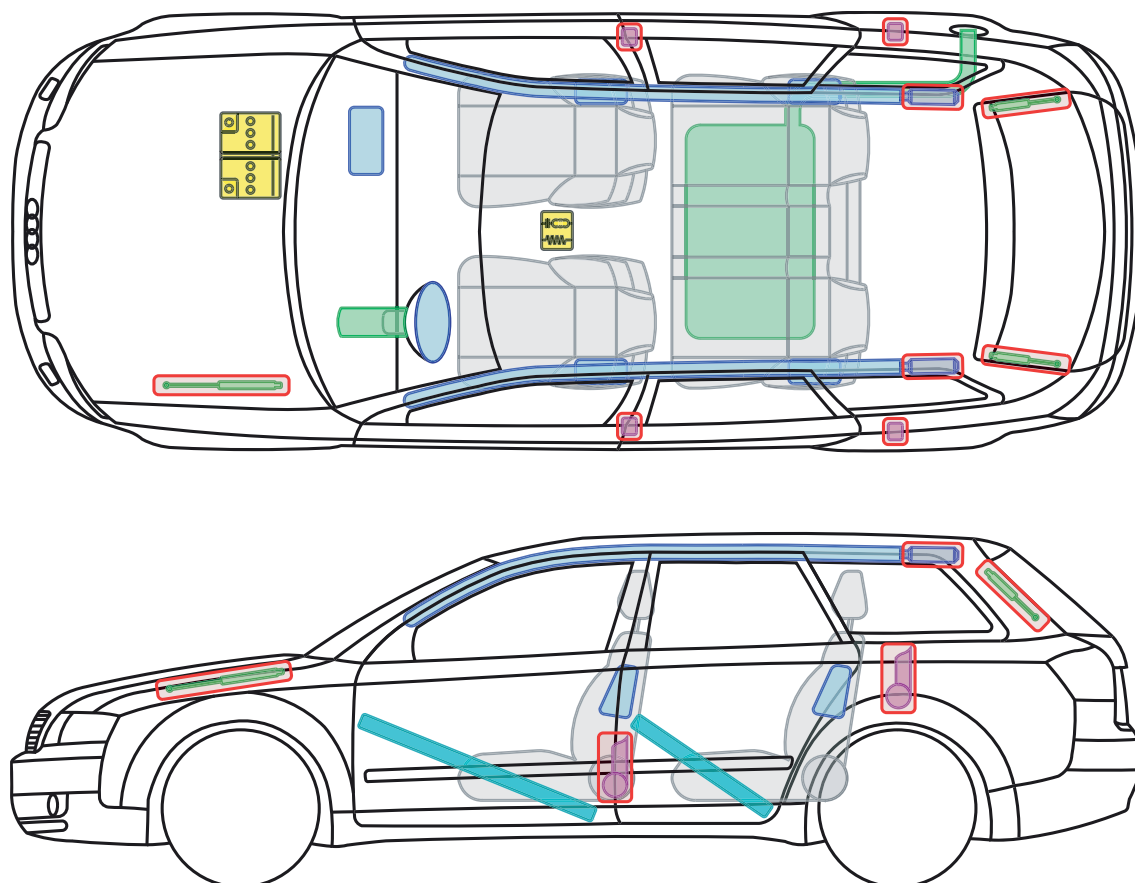

Audi A4 / S4 Avant

2001 – 2005

Legenda

	Poduszka powietrzna		Wzmocnienie nadwozia		Sterownik
	Generator gazu		Zabezpieczenie w razie dachowania		Akumulator
	Napinacz pasa bezpieczeństwa		Sprężyna gazowa		Zbiornik paliwa