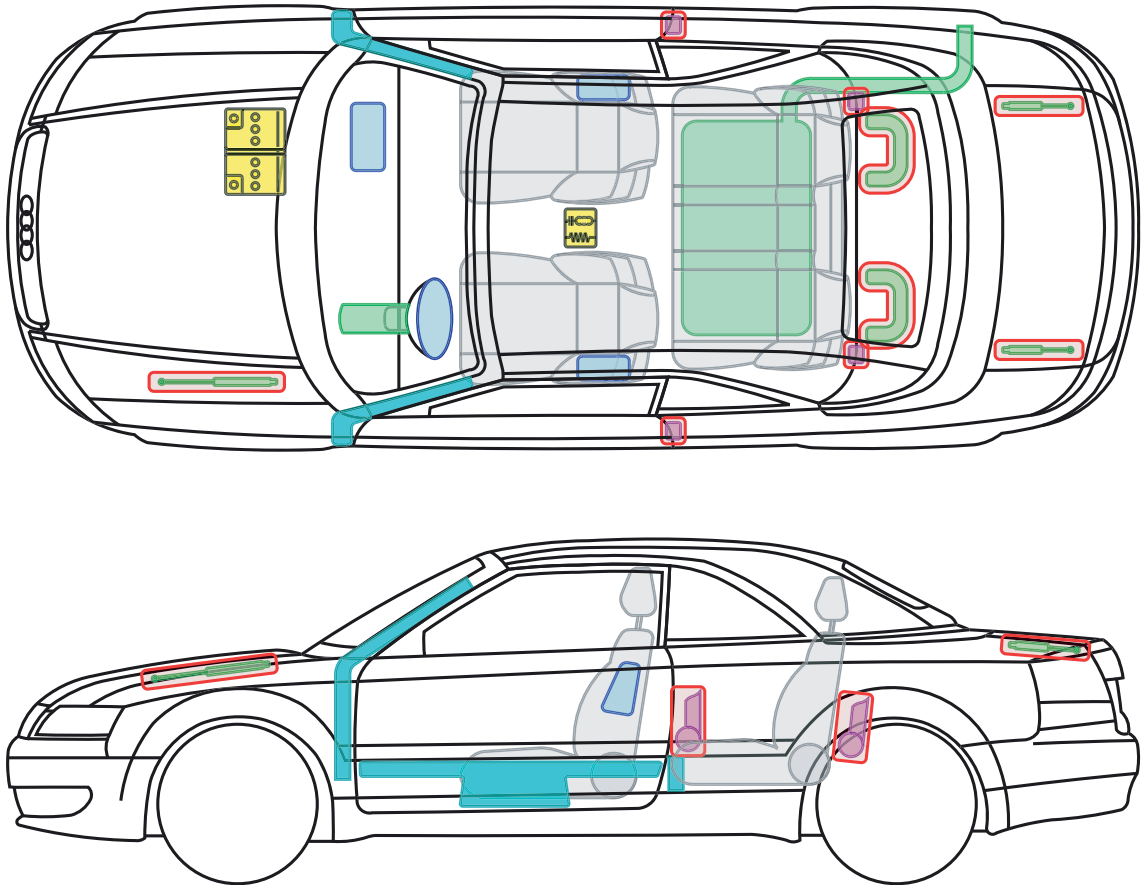

▶ Audi A4 / S4 Cabriolet

2002 – 2005

Legenda

	Poduszka powietrzna		Wzmocnienie nadwozia		Sterownik
	Generator gazu		Zabezpieczenie w razie dachowania		Akumulator
	Napinacz pasa bezpieczeństwa		Sprężyna gazowa		Zbiornik paliwa