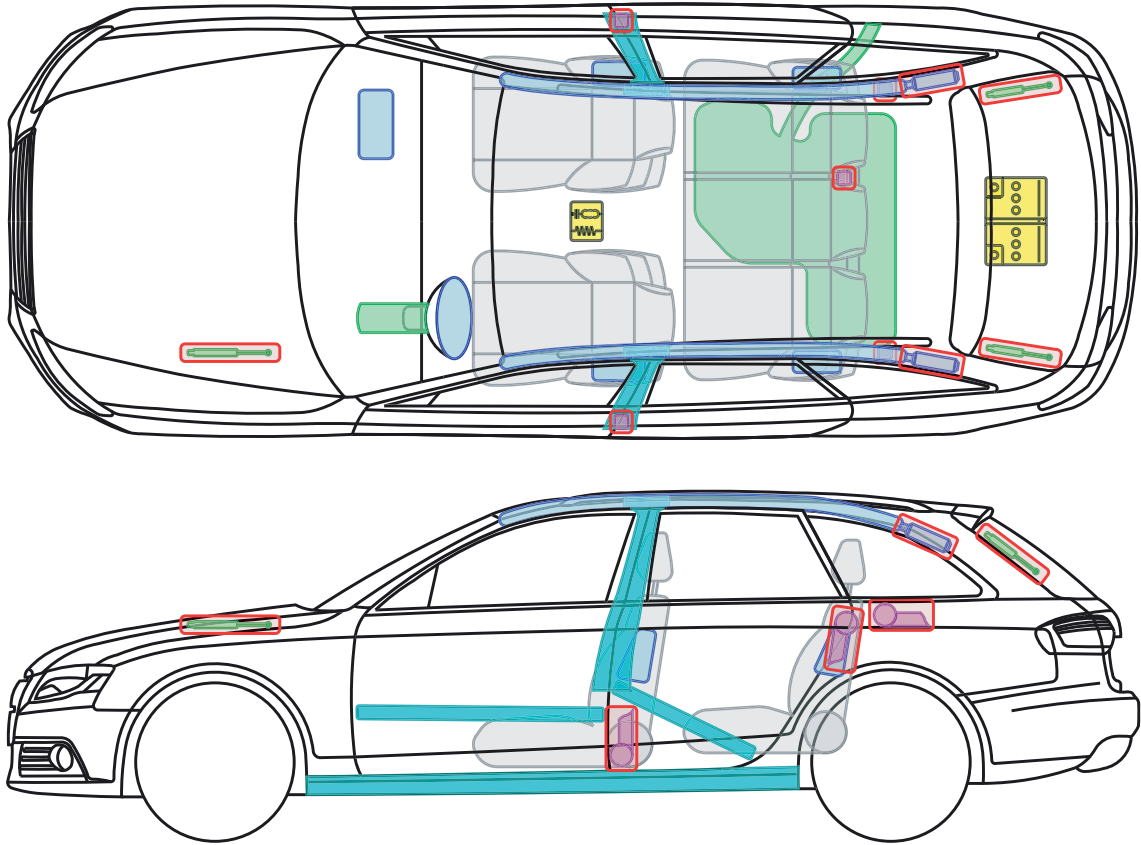

▶ Audi A4 /S4 Avant

2008 – 2012

Legenda

	Poduszka powietrzna		Wzmocnienie nadwozia		Sterownik
	Generator gazu		Zabezpieczenie w razie dachowania		Akumulator
	Napinacz pasa bezpieczeństwa		Sprężyna gazowa		Zbiornik paliwa

A4 +S4 Avant