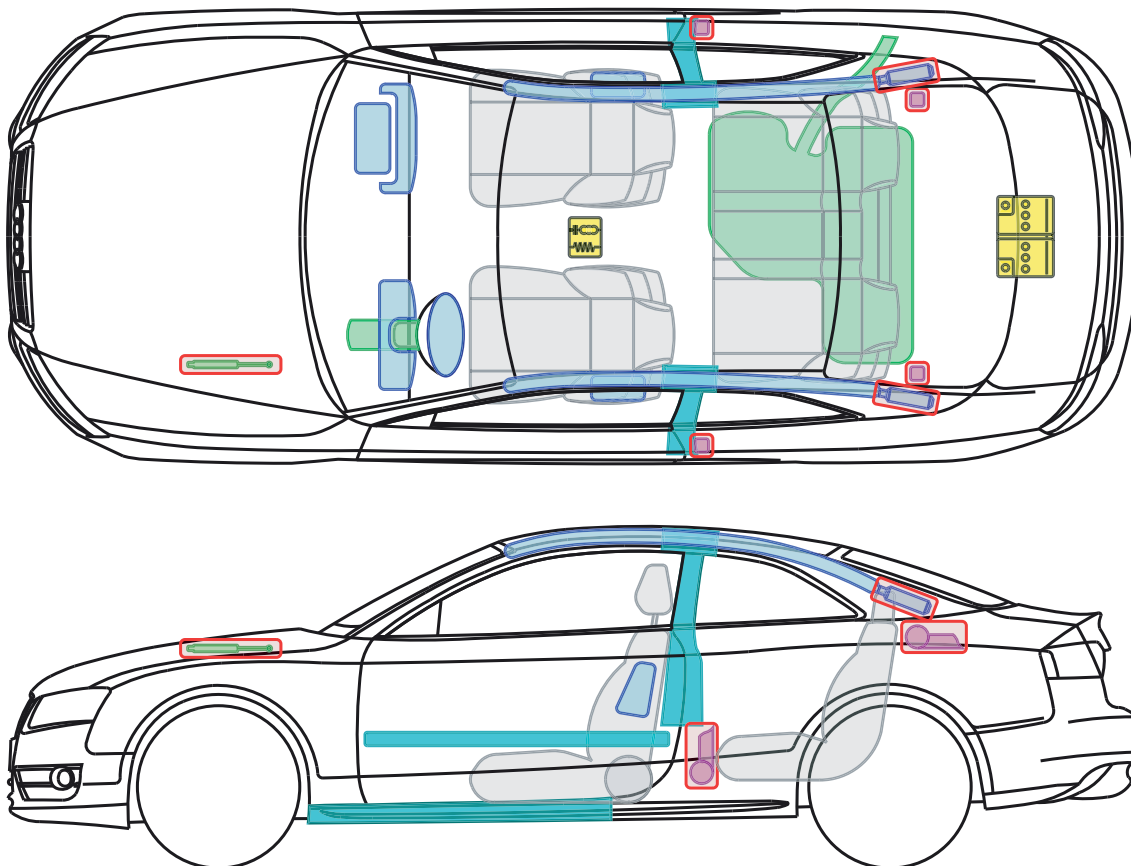

Audi A5 / S5 / RS5

2007 – 2011

Legenda

	Poduszka powietrzna		Wzmocnienie nadwozia		Sterownik
	Generator gazu		Zabezpieczenie w razie dachowania		Akumulator
	Napinacz pasa bezpieczeństwa		Sprężyna gazowa		Zbiornik paliwa

A5 +S5 Limousine