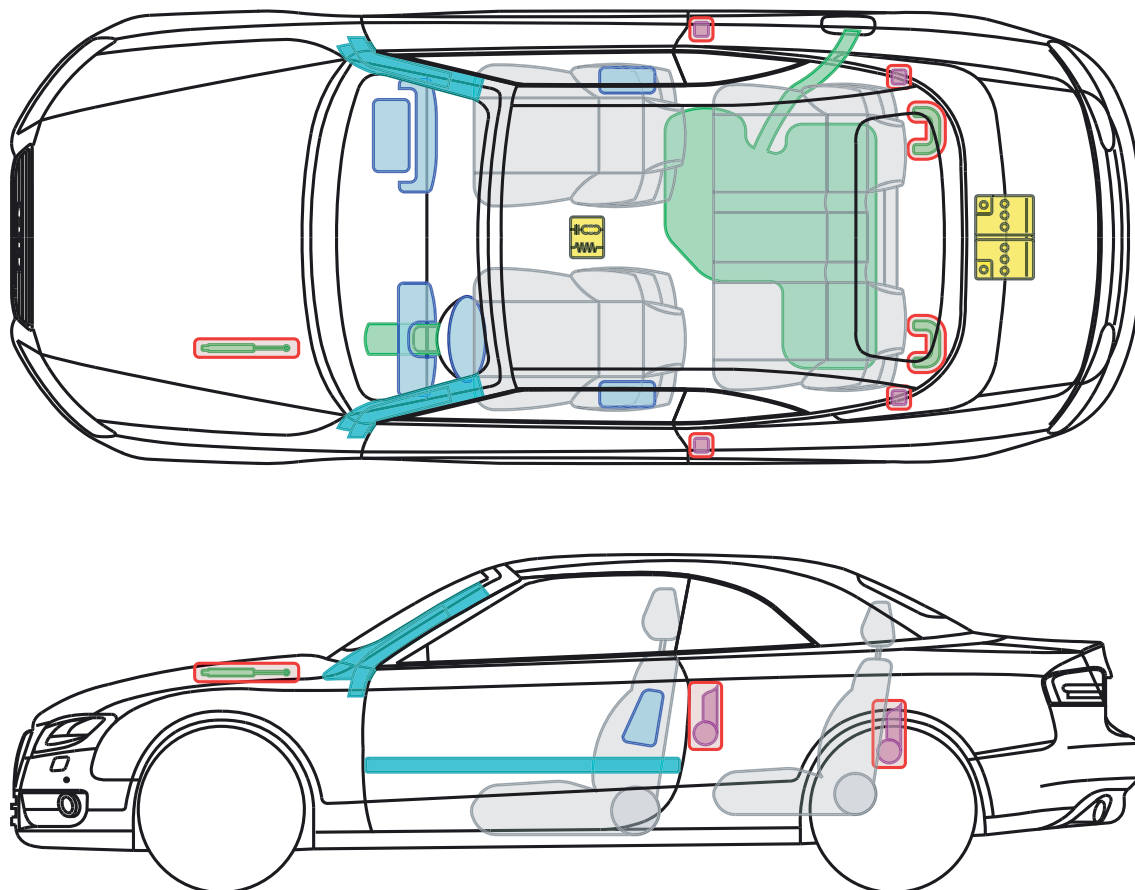

Audi A5 / S5 Cabriolet

od 2011

Legenda

| | | | | | |
|---|------------------------------|---|-----------------------------------|---|-----------------|
|  | Poduszka powietrzna |  | Wzmocnienie nadwozia |  | Sterownik |
|  | Generator gazu |  | Zabezpieczenie w razie dachowania |  | Akumulator |
|  | Napinacz pasa bezpieczeństwa |  | Sprężyna gazowa |  | Zbiornik paliwa |