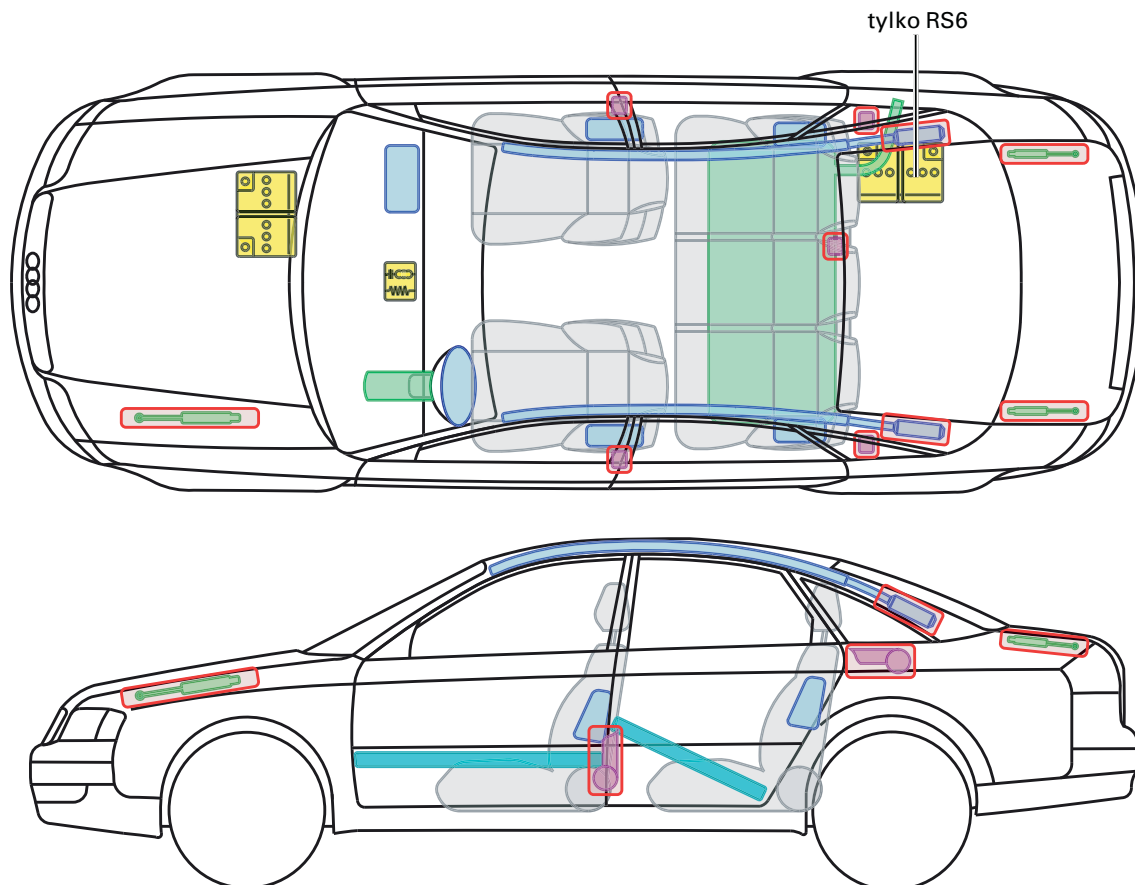

Audi A6 / S6 / RS6

1997 – 2004

Legenda

	Poduszka powietrzna		Wzmocnienie nadwozia		Sterownik
	Generator gazu		Zabezpieczenie w razie dachowania		Akumulator
	Napinacz pasa bezpieczeństwa		Sprężyna gazowa		Zbiornik paliwa

A6 +S6/RS6 Limous.