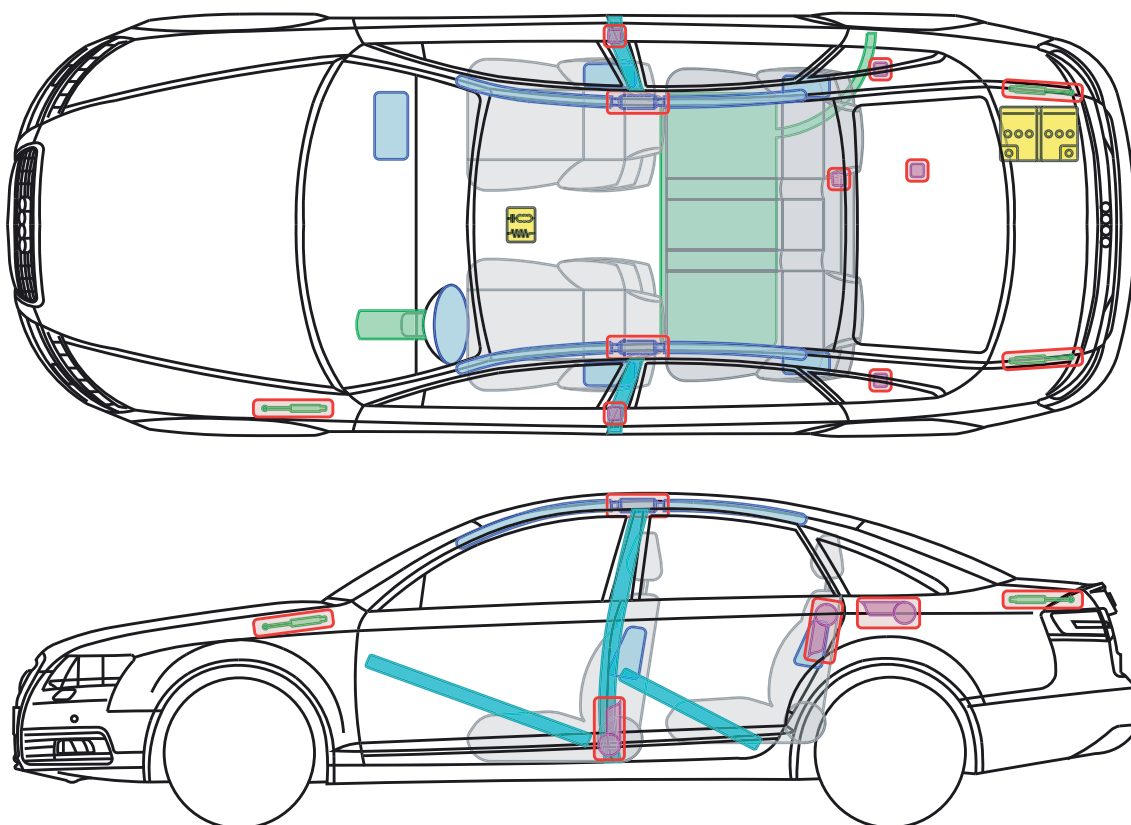

Audi A6 / S6 / RS6

2008 – 2011

Legenda

	Poduszka powietrzna		Wzmocnienie nadwozia		Sterownik
	Generator gazu		Zabezpieczenie w razie dachowania		Akumulator
	Napinacz pasa bezpieczeństwa		Sprężyna gazowa		Zbiornik paliwa