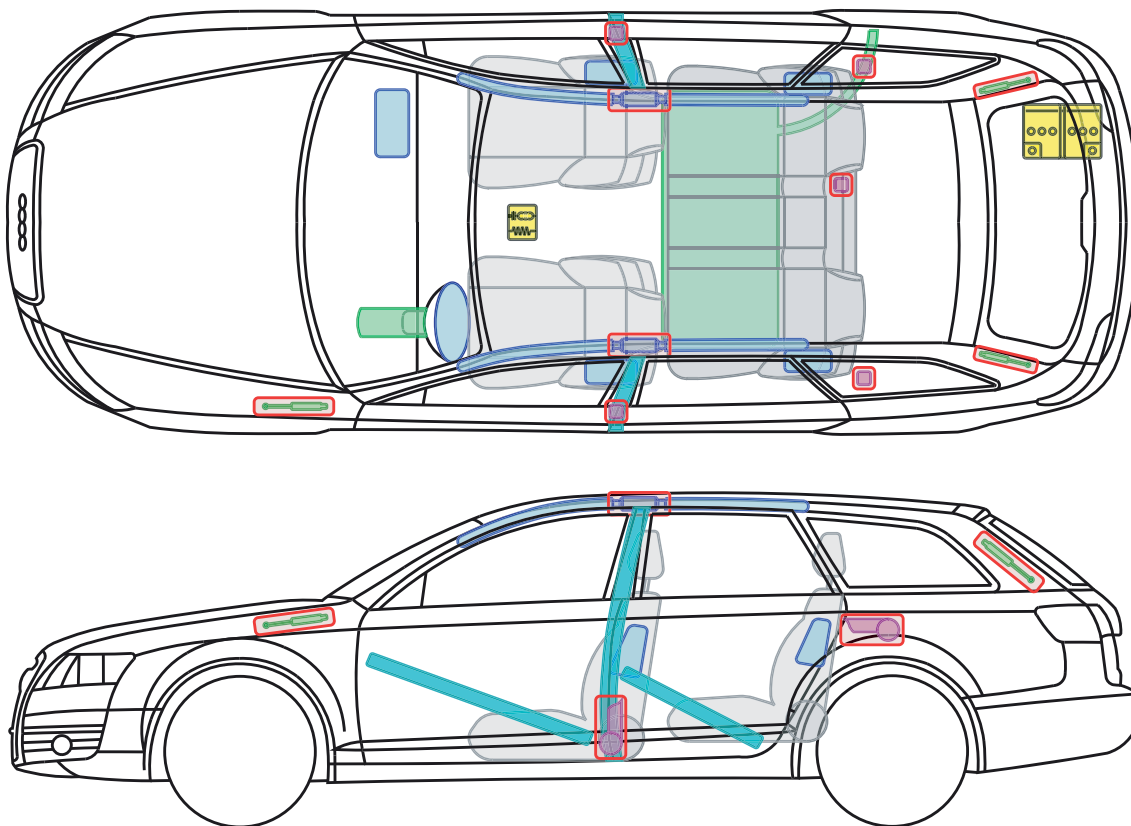

▶ Audi A6 / S6 / RS6 Avant

2004 – 2012

Legenda

	Poduszka powietrzna		Wzmocnienie nadwozia		Sterownik
	Generator gazu		Zabezpieczenie w razie dachowania		Akumulator
	Napinacz pasa bezpieczeństwa		Sprężyna gazowa		Zbiornik paliwa