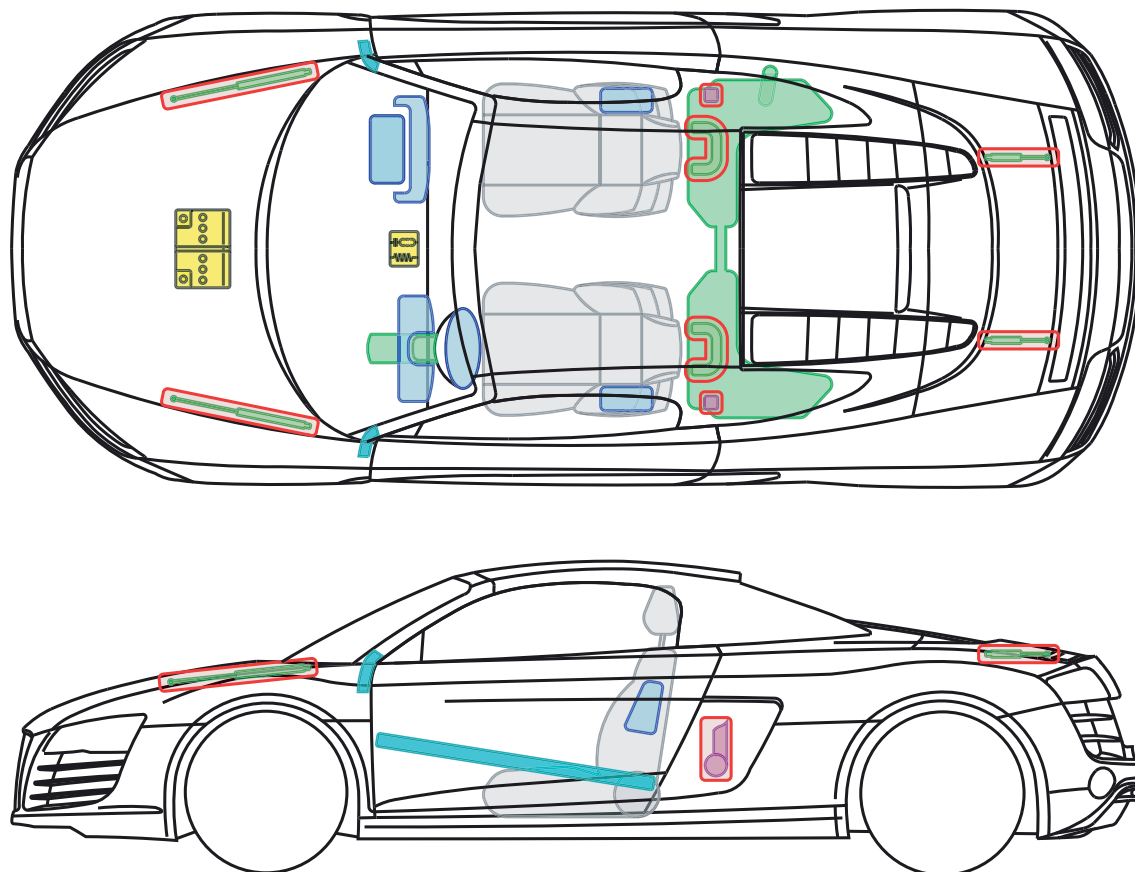

Audi R8 Spyder

od 2010

Legenda

	Poduszka powietrzna		Wzmocnienie nadwozia		Sterownik
	Generator gazu		Zabezpieczenie w razie dachowania		Akumulator
	Napinacz pasa bezpieczeństwa		Sprężyna gazowa		Zbiornik paliwa