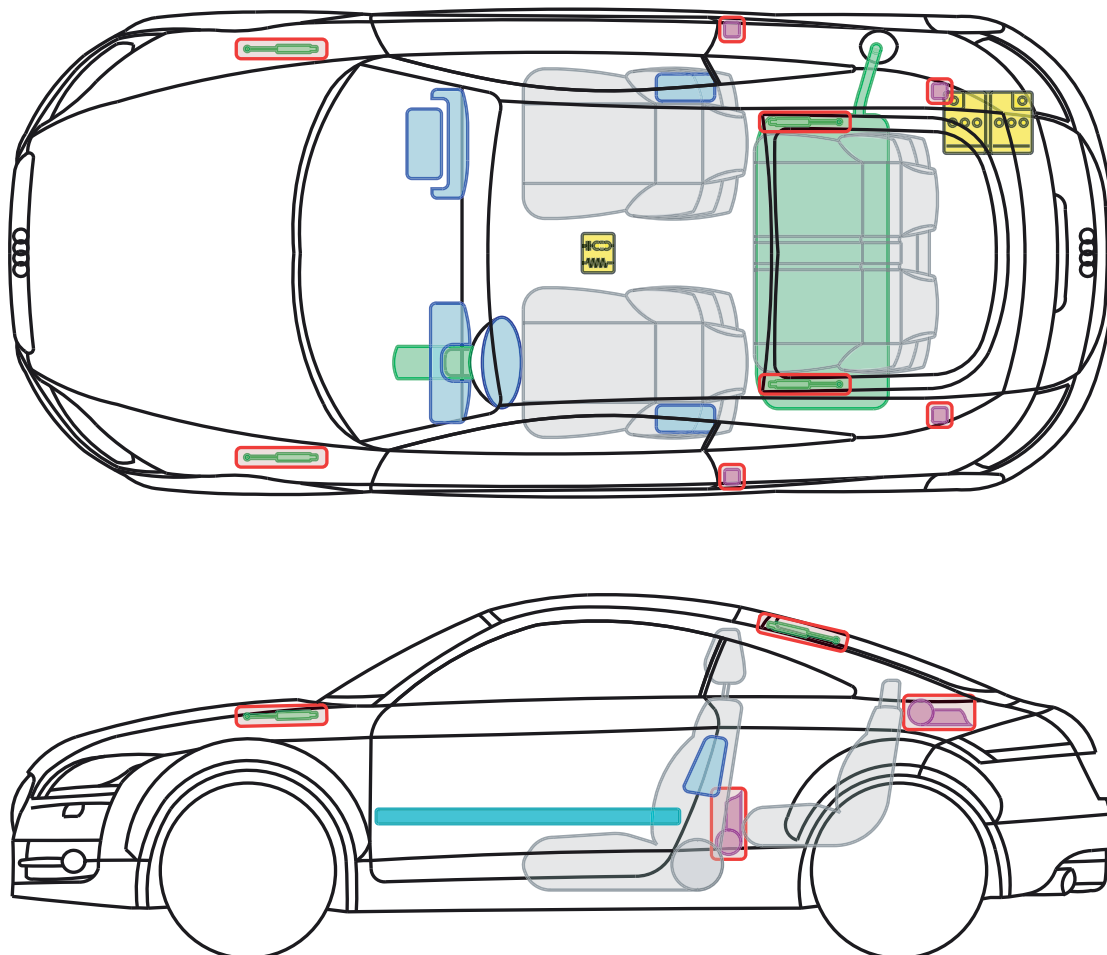

Audi TT / TTS / TTRS Coupé

od 2006

Legenda

	Poduszka powietrzna		Wzmocnienie nadwozia		Sterownik
	Generator gazu		Zabezpieczenie w razie dachowania		Akumulator
	Napinacz pasa bezpieczeństwa		Sprężyna gazowa		Zbiornik paliwa