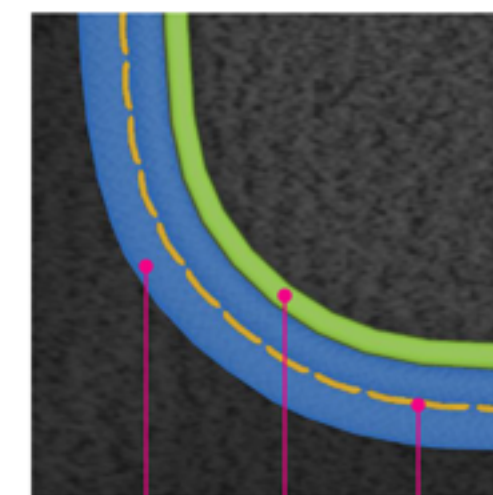

# Kolory akcentujące Audi exclusive

dla przeszyc, lamówek i znacznika 12h na kierownicy.

niebieski Alaska

żółty Calendula

zielony Iguana

brzeg lamówka szew

Uwaga: oferta różni się w zależności od modelu. Szczegóły w salonach Audi.