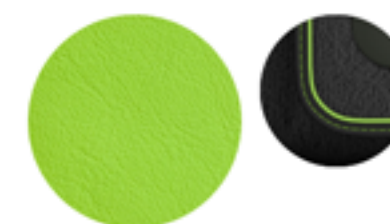

# Kolory akcentujące Audi exclusive

dla przeszyc, lamówek i znacznika 12h na kierownicy.

niebieski Alaska

żółty Calendula

zielony Iguana

brzeg lamówka szew

Uwaga: oferta różni się w zależności od modelu. Szczegóły w salonach Audi.